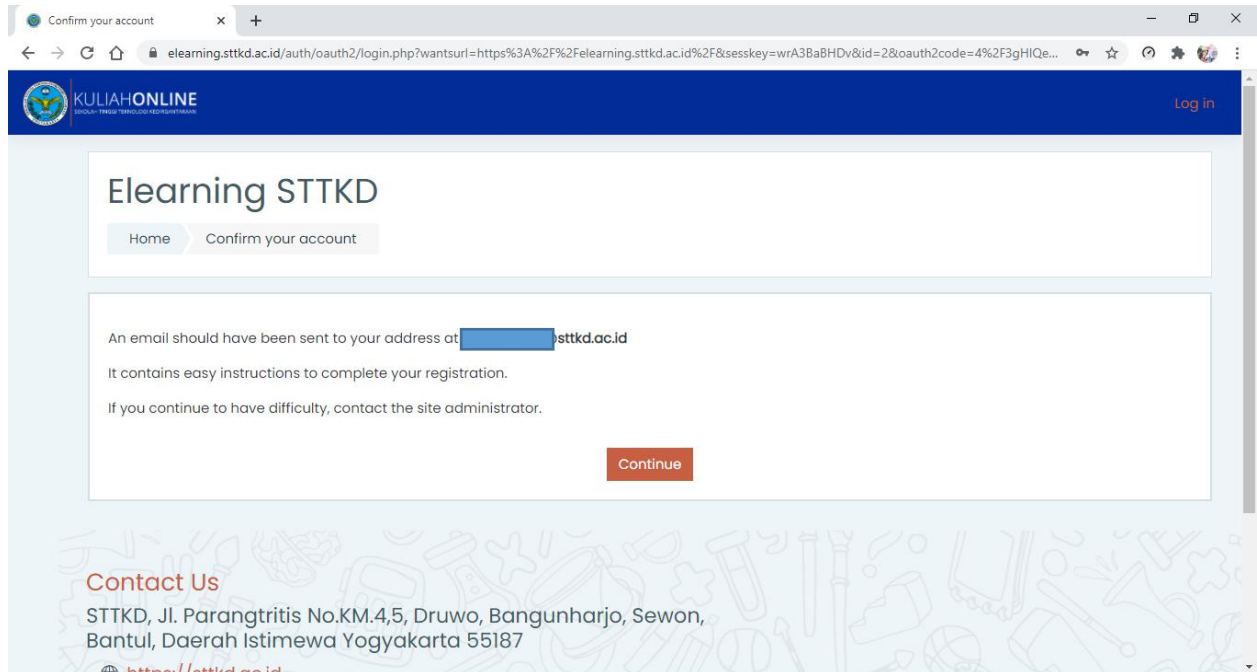

The image shows a web browser window with the title "Login dengan Google". The main heading is "Login" with the subtext "Lanjutkan ke Moodle". Below this is a text input field labeled "Email atau ponsel" containing a redacted email address followed by "@sttkd.ac.id". There is a link "Lupa email?". A paragraph explains that Google will share the user's name, email address, language preference, and profile picture with Moodle. At the bottom, there is a link "Buat akun" and a blue button labeled "Berikutnya".

4. Masukkan **password** e-mail anda, kemudian tekan tombol → **enter** atau berikutnya.

 Login dengan Google

Selamat datang

  @sttkd.ac.id

Masukkan sandi Anda

Untuk melanjutkan, Google akan membagikan nama, alamat email, pilihan bahasa, dan gambar profil Anda ke Moodle.

[Lupa sandi?](#) [Berikutnya](#)

- Selanjutnya akan muncul halaman pemberitahuan untuk **memverifikasi e-mail** anda lalu klik → **continue**

- Silahkan cek email pada folder **Kotak Masuk**.
- Buka **email** konfirmasi dari "**Admin e-learning**".