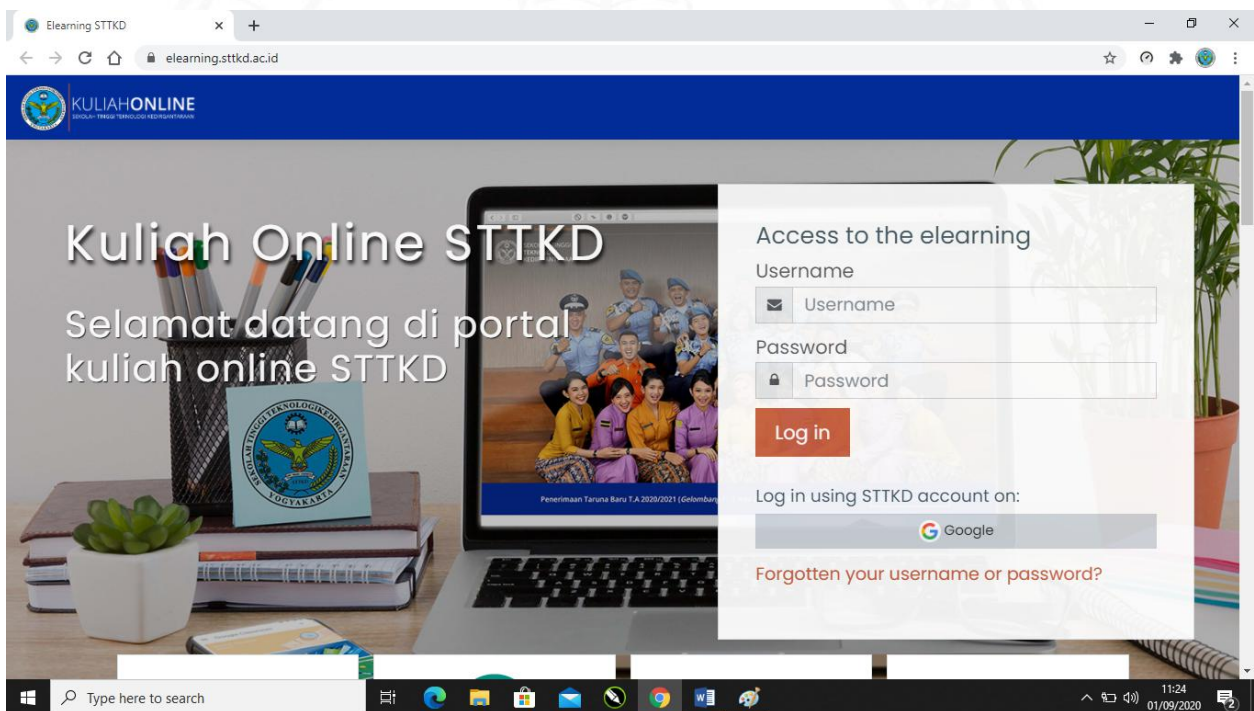

10. Akun telah berhasil **diverifikasi**, anda telah login di **e-learning STTKD**.

II. LOGIN

Untuk memasuki Sistem Elearnig STTKD yogyakarta pengguna harus melakukan login terlebih dahulu dengan mengakses **elearning.sttkd.ac.id** dan memasukkan **username dan password** yang telah terdaftar.

1. Buka <https://elearning.sttkd.ac.id/> pilih → login using STTKD account on Google.