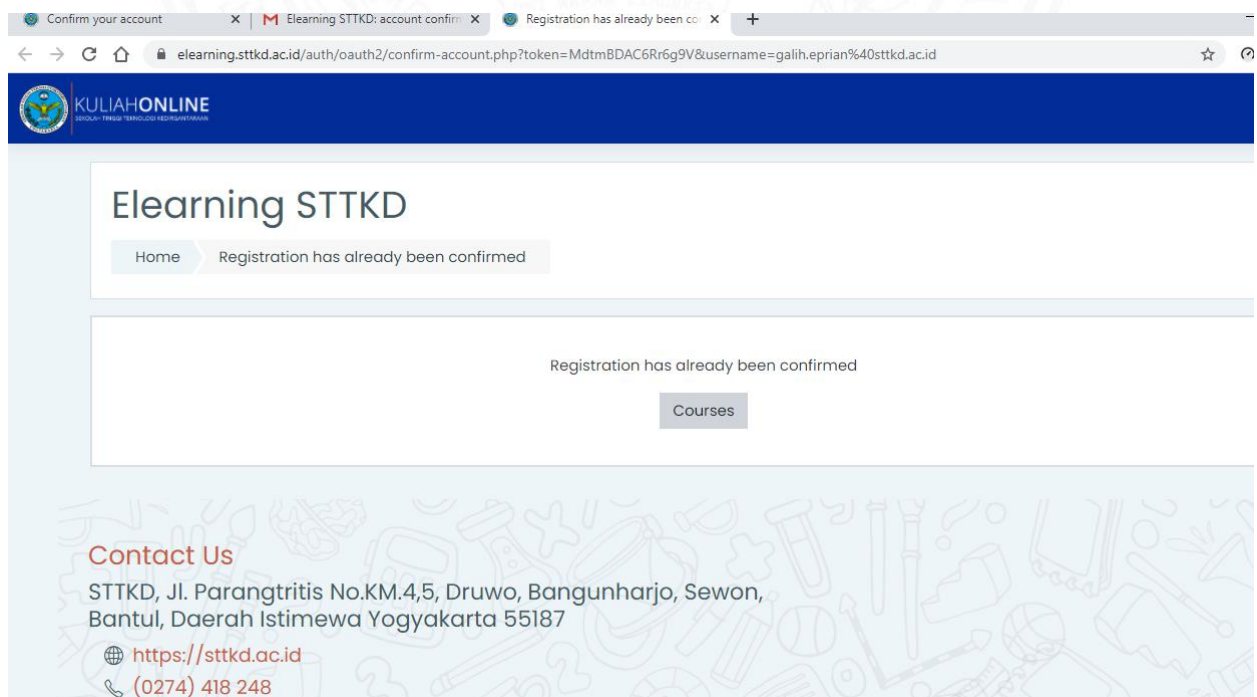

[Lupa sandi?](#) [Berikutnya](#)

- Selanjutnya akan muncul halaman pemberitahuan untuk **memverifikasi e-mail** anda lalu klik → **continue**

- Silahkan cek email pada folder **Kotak Masuk**.
- Buka **email** konfirmasi dari "**Admin e-learning**".

- Klik link konfirmasi pada isi e-mail (link ini akan mengarahkan ke halaman portal **elearning STTKD**).

- Setelah diklik anda akan diarahkan ke sistem **elearning STTKD**.

10. Akun telah berhasil **diverifikasi**, anda telah login di **e-learning STTKD**.